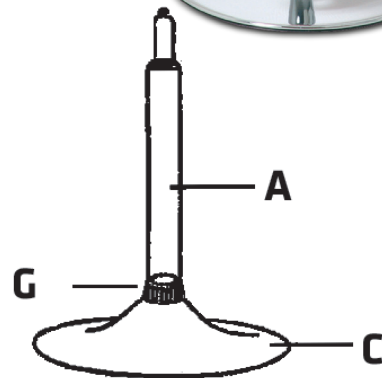

Montagetijd ca.5min.

Montage kan door  
1 persoon gedaan worden

<b>A 1X</b>	
<b>B 1X</b>	
<b>C 1X</b>	
<b>D 1X</b>	
<b>E 1X</b>	

**1**

**2**

**3**