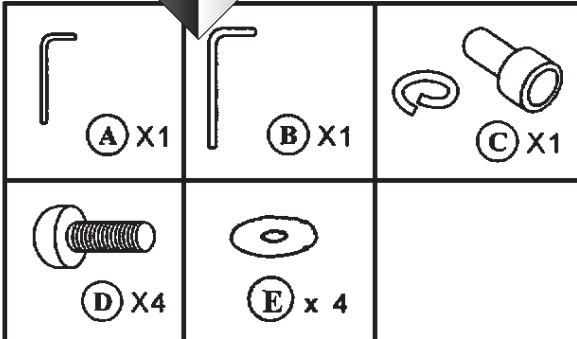

Montagetijd ca.10min.

Montage kan door  
1 persoon gedaan worden

1

2

3

4