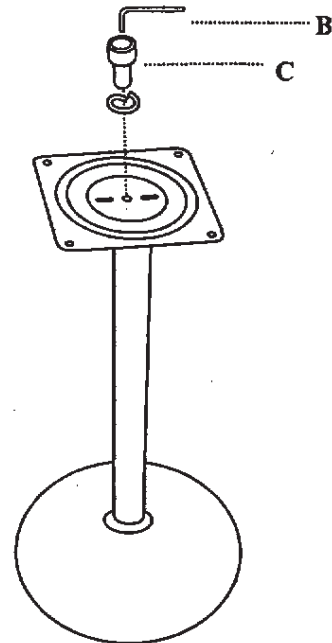

Montagetijd ca.10min.

Montage kan door  
1 persoon gedaan worden

1

2

3

4