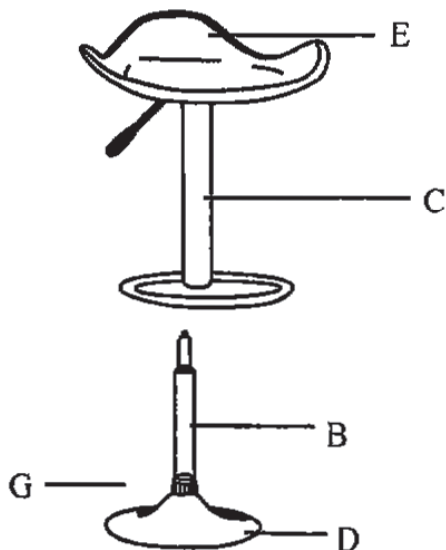

Montagetijd ca. 5min.

Montage kan door
1 persoon gedaan worden

 (A) X4	 (B) X1	 (C) X1
 (D) X1	 (E) X1	 (F) X1
		 (G) X1

1

2

3

4