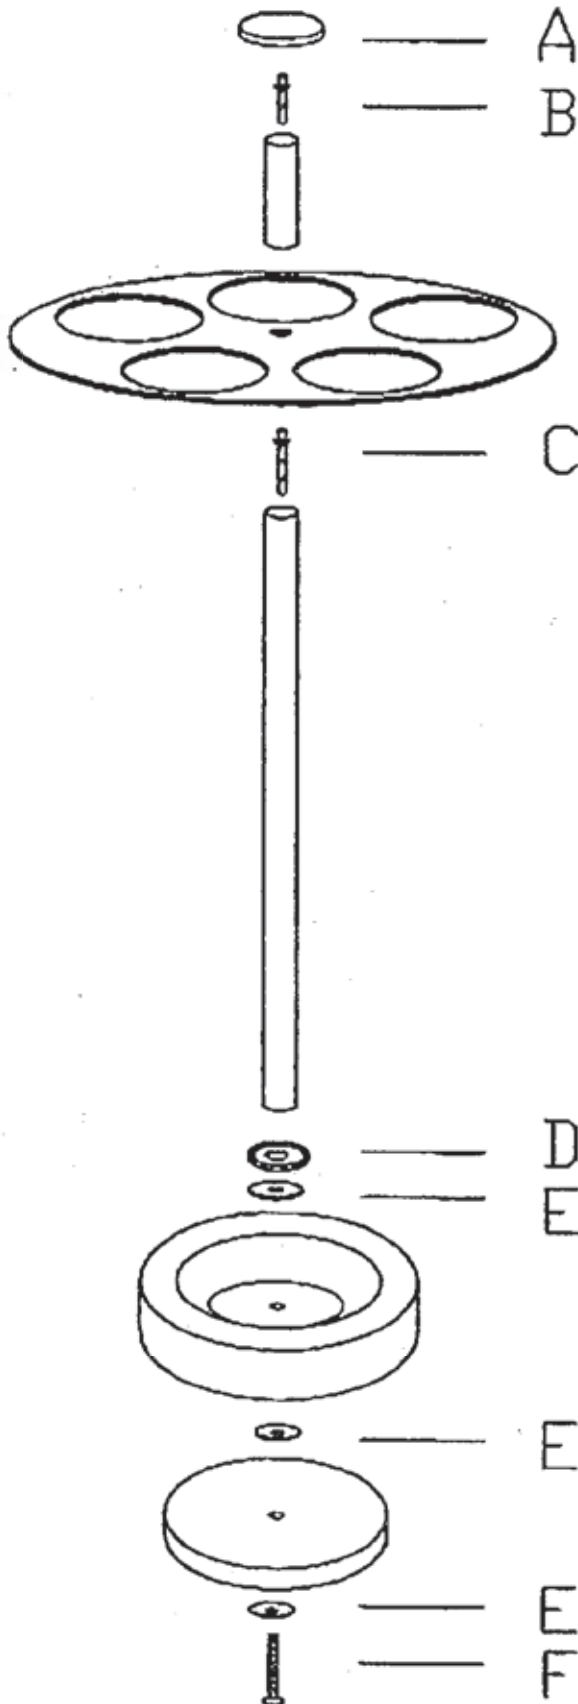

Montagetijd ca.5min.

Montage kan door 1 persoon gedaan worden

	A	X1
	B	X1
	C	X1
	D	X1
	E	X3
	F	X1
		X1