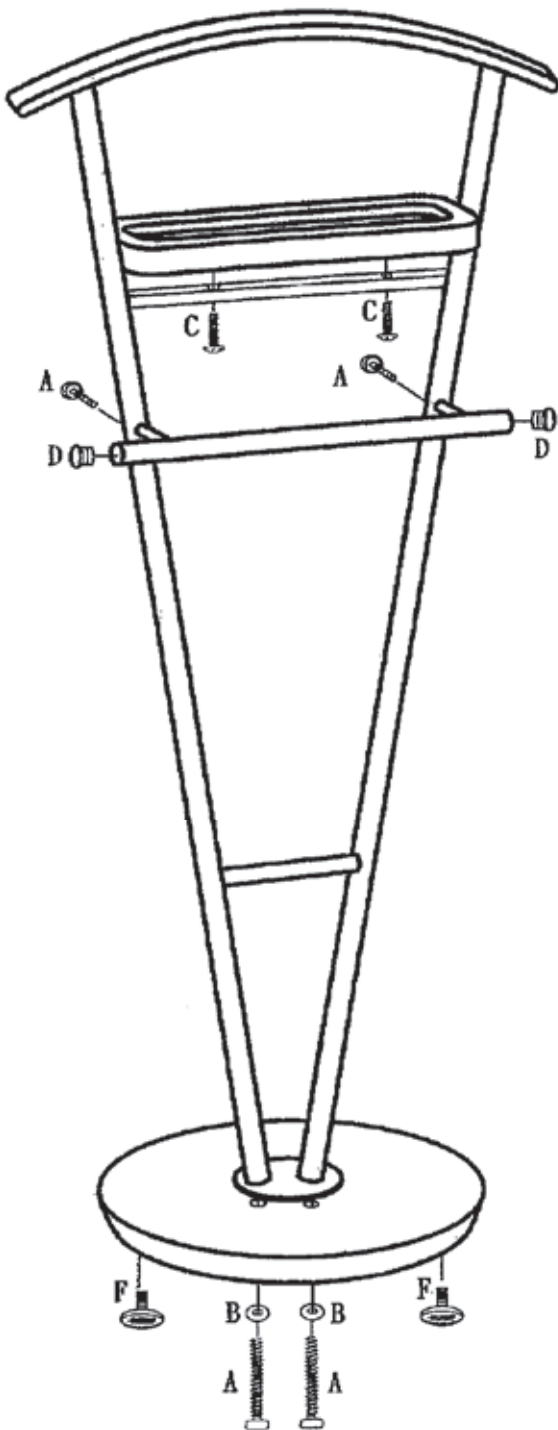

Montagehandleiding 31229

A	B	C	D	E	F
4	2	2	2	1	4

Montagetijd ca.5min.

Montage kan door
1 persoon gedaan worden