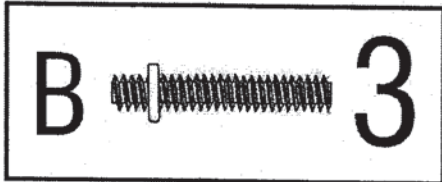

Montagetijd ca.5min.

Montage kan door  
1 persoon gedaan worden

2

1