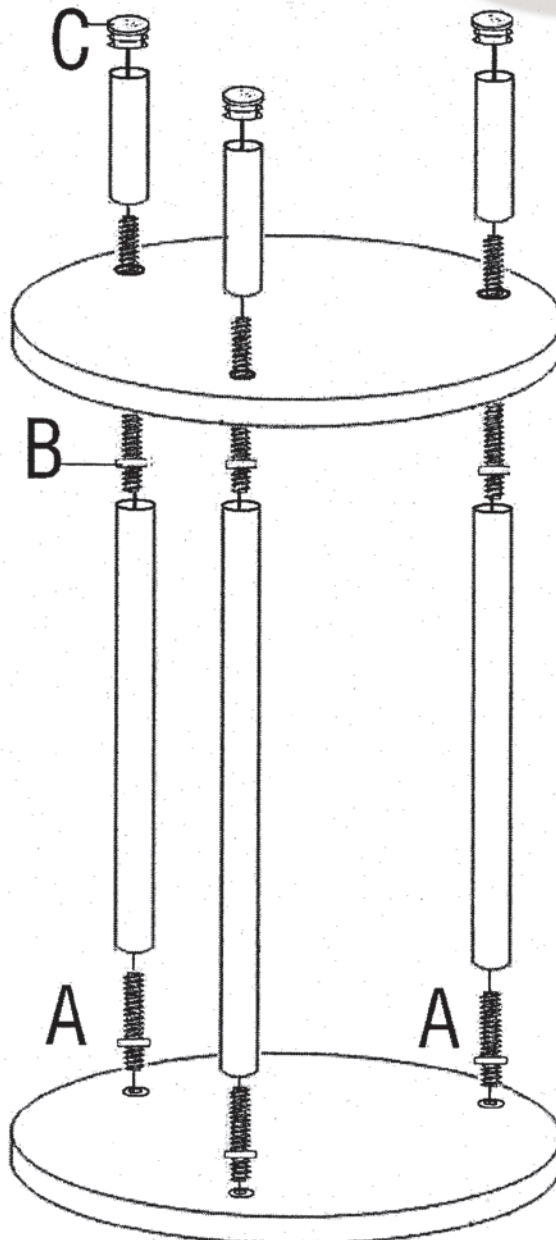

Montagetijd ca.5min.

Montage kan door  
1 persoon gedaan worden

2

1