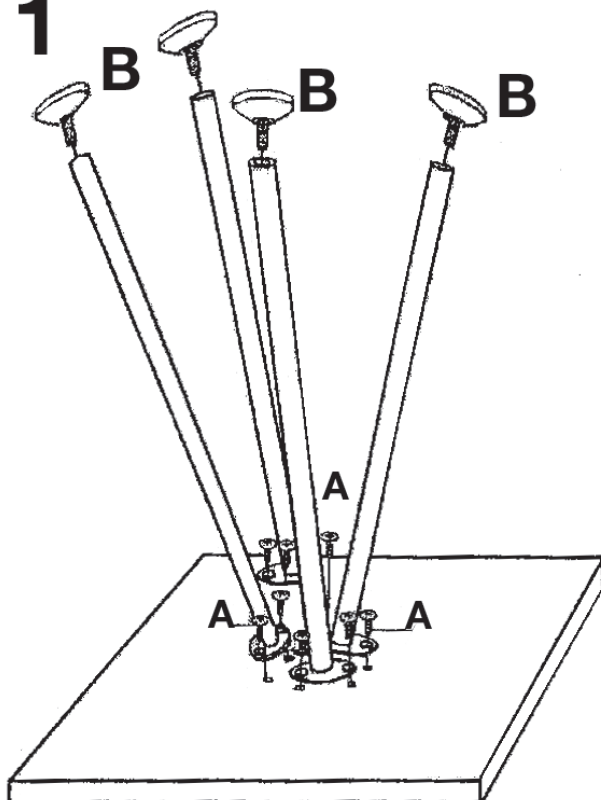

Montagetijd ca.5min.

Montage kan door  
1 persoon gedaan worden

Verwijder eerst  
het transparante  
beschermfolie  
van het MDF-paneel

A x 8

B x 4

1

2