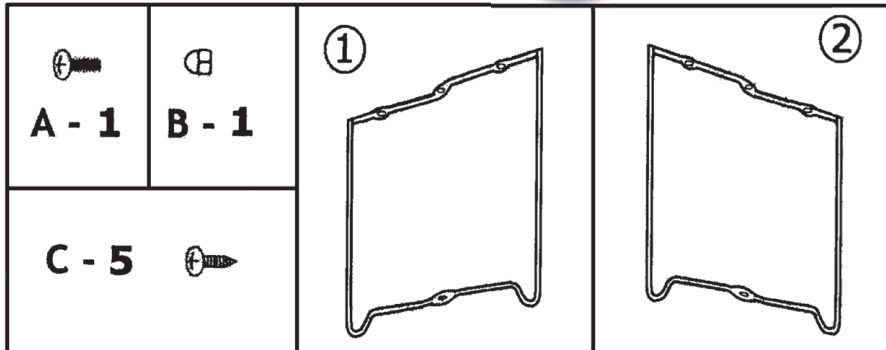

Verwijder eerst het transparante beschermfolie van het MDF-paneel

Montagetijd ca.5min.

Montage kan door 1 persoon gedaan worden