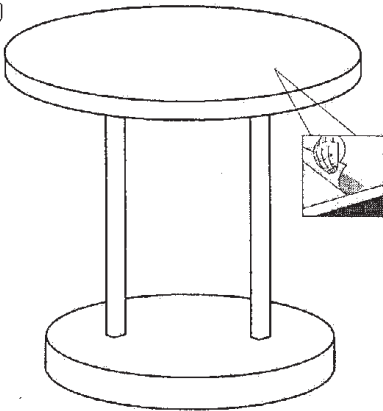

# Montagehandleiding 33860

Montagetijd ca.5min.

Montage kan door  
1 persoon gedaan worden

Verwijder eerst  
het transparante  
beschermfolie  
van het MDF-paneel

33360

1.

2.

3.