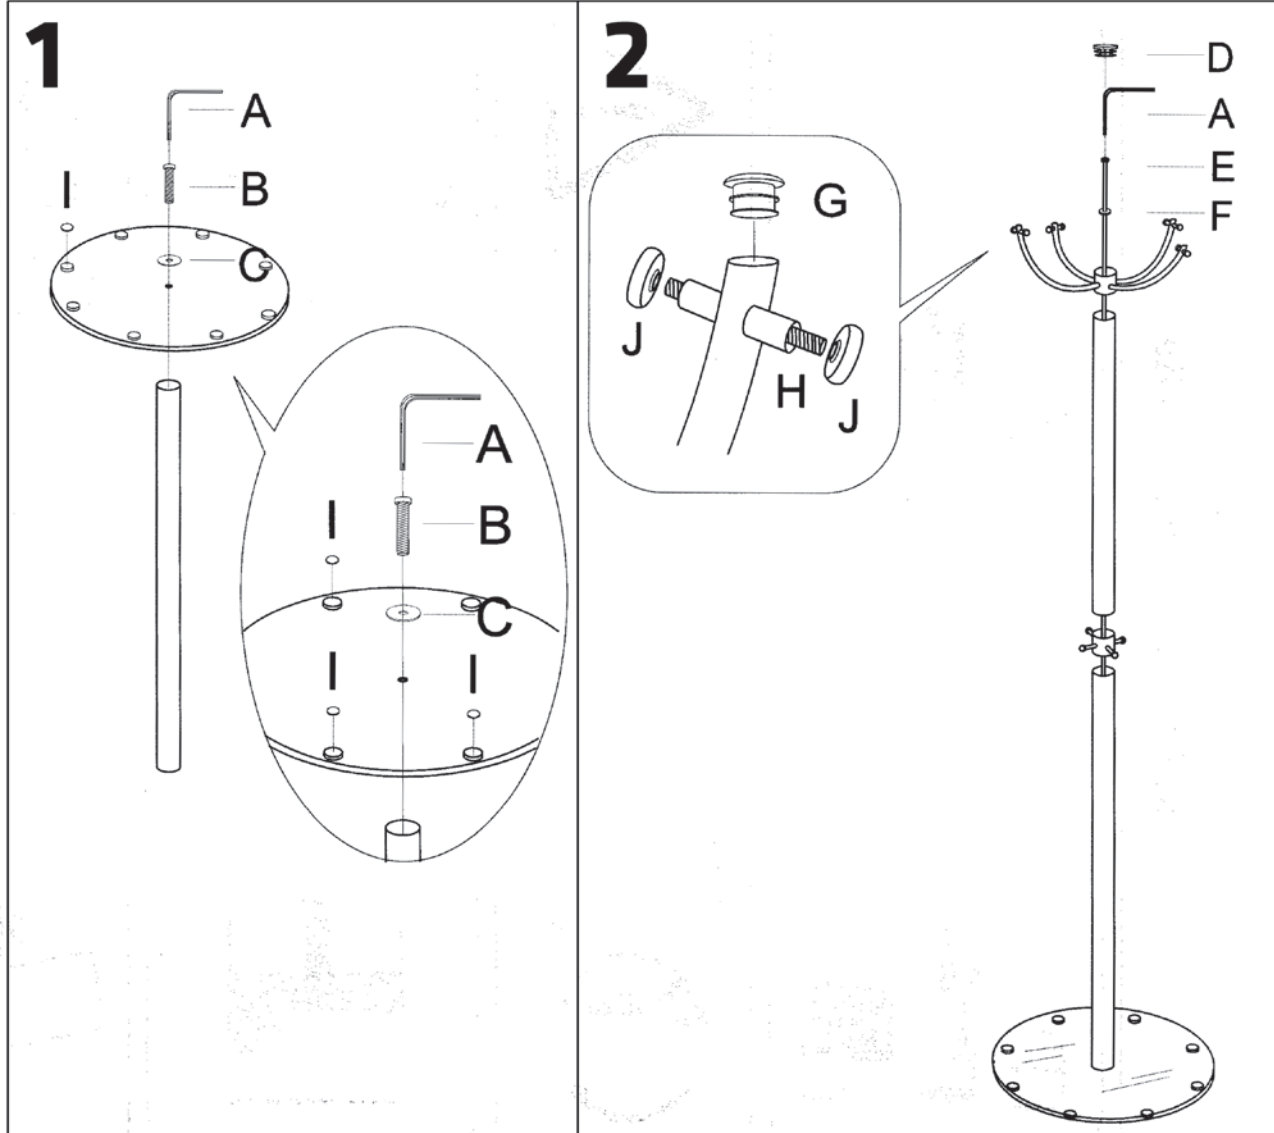

 A. 1 PC	 B. 1 PC
 C. 1 PC	 D. 1 PC
 E. 1 PC	 F. 1 PC
 G. 4 PCS	 H. 4 PCS
 I. 8 PCS	 J. 8 PCS

Montagetijd ca. 10min.

Montage kan door  
1 persoon gedaan worden