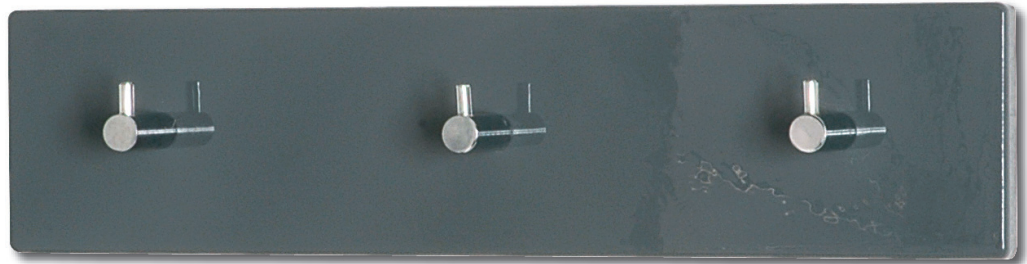

Montagetijd ca.5min.

Montage kan door
1 persoon gedaan worden

A		3
B		1
C		2
D		1
E		2

Verwijder eerst
het transparante
beschermfolie
van het MDF-paneel