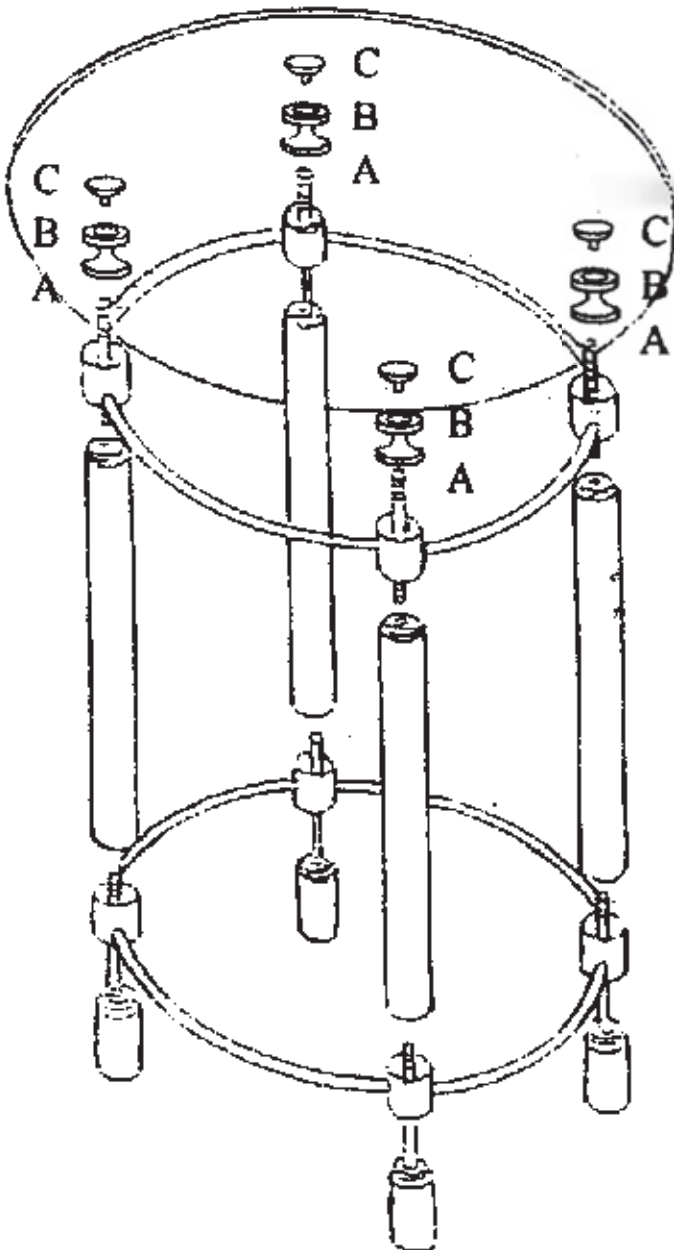

# Montagehandleiding 42333

A. 1/4 x 63mm x8PC

B. x4PC

C. SUCKER x4PC

Montagetijd ca.5min.

Montage kan door  
1 persoon gedaan worden