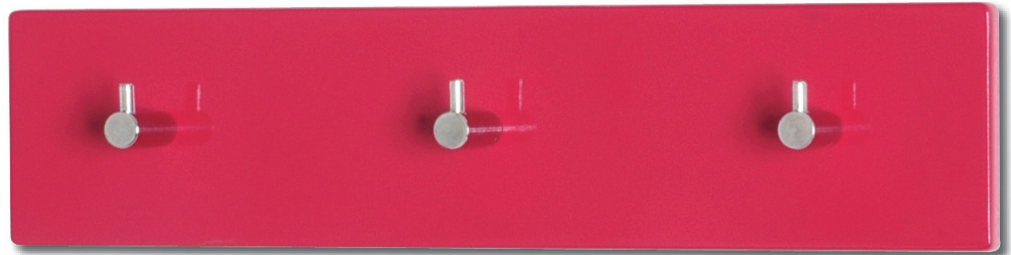

Montagetijd ca.5min.

Montage kan door
1 persoon gedaan worden

A		3
B		1
C		2
D		1
E		2

Verwijder eerst
het transparante
beschermfolie
van het MDF-paneel