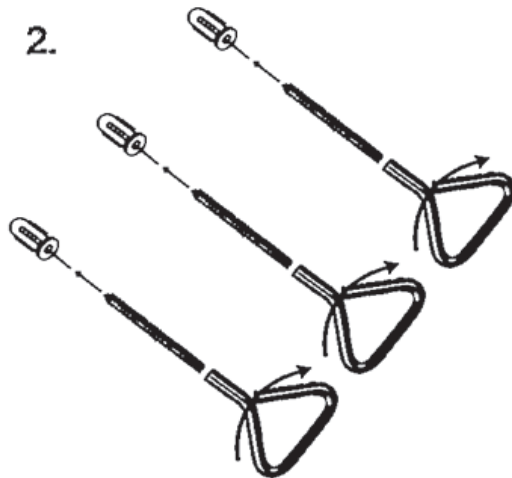

|   |  |   |
|---|--|---|
| A |   | 5 |
| B |   | 2 |
| C |   | 3 |
| D |   | 1 |
| E |  | 3 |

Montagetijd ca.5min.

Montage kan door  
1 persoon gedaan worden

1.

2.

3.