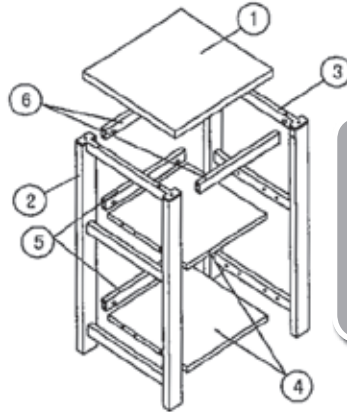

## 42813

Ax20 	Bx20 	Cx20 
Dx4 	Ex20 	Fx1 

Montagetijd ca.5min.

Montage kan door 1 persoon gedaan worden