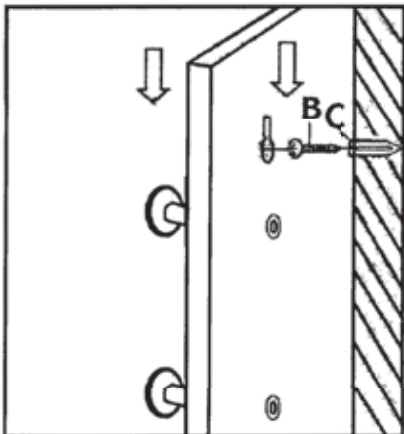

Montagetijd ca.5min.

Montage kan door
1 persoon gedaan worden

1

2

3

A x 7

B x 2

C x 3