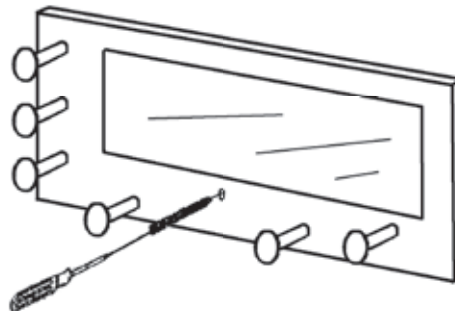

Montagetijd ca.5min.

Montage kan door
1 persoon gedaan worden

1

2

3

A x 7

B x 2

C x 3