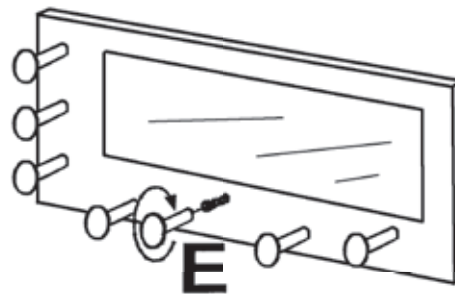

Montagetijd ca.5min.

Montage kan door
1 persoon gedaan worden

1

2

3

A x 7

B x 2

C x 3