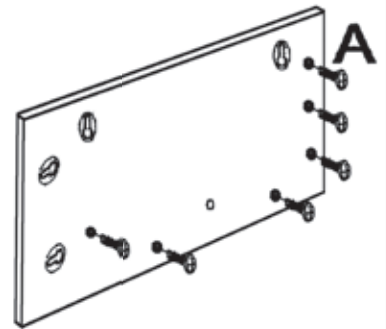

Montagetijd ca.5min.

Montage kan door
1 persoon gedaan worden

1

2

3

A x 7

B x 2

C x 3

D x 1

E x 7