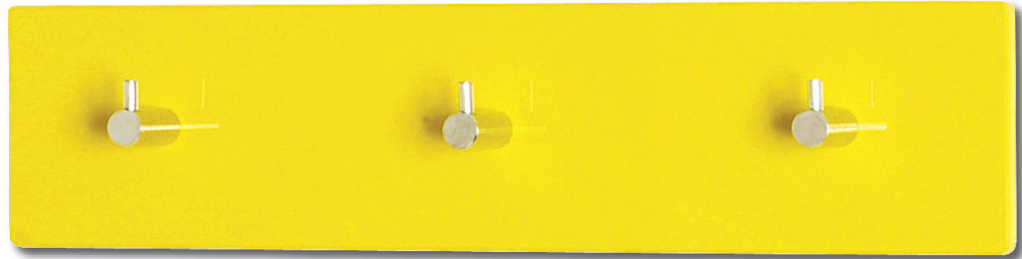

Montagetijd ca.5min.

Montage kan door
1 persoon gedaan worden

A		3
B		1
C		2
D		1
E		2

Verwijder eerst
het transparante
beschermfolie
van het MDF-paneel