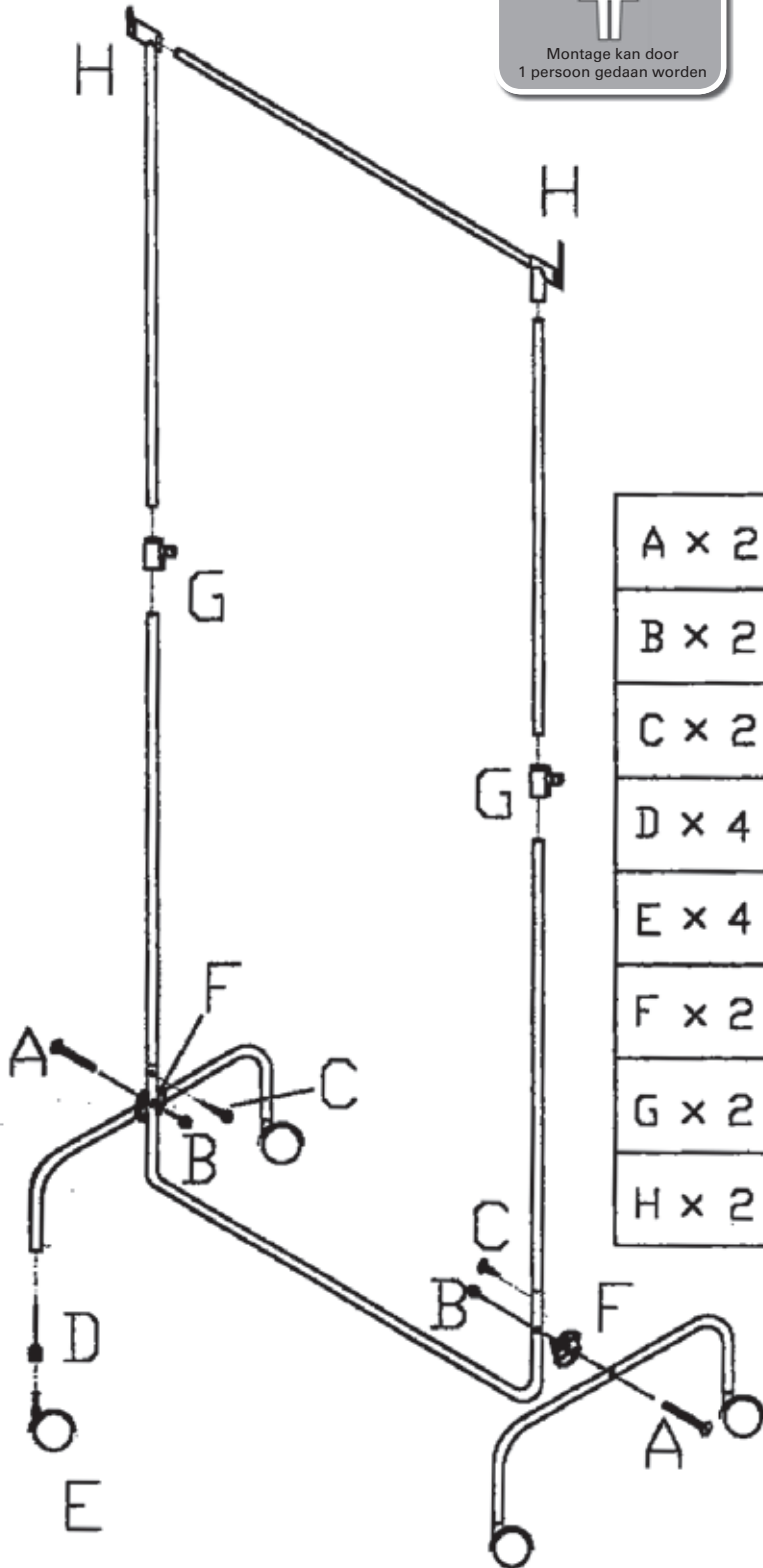

Montagetijd ca.5min.

Montage kan door
1 persoon gedaan worden

A x 2	
B x 2	
C x 2	
D x 4	
E x 4	
F x 2	
G x 2	
H x 2	