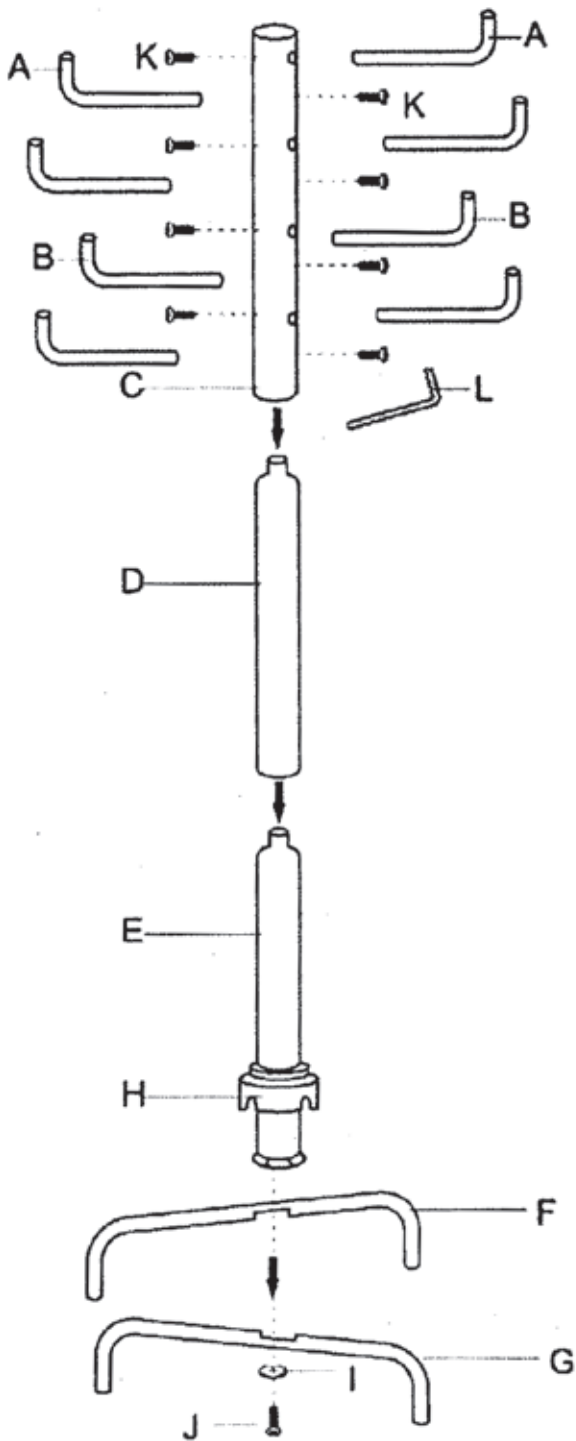

Montagetijd ca.5min.

Montage kan door 1 persoon gedaan worden

A		X4	G		X1
B		X4	H		X1
C		X1	I		X1
D		X1	J		X1
E		X1	K		X8
F		X1	L		X1