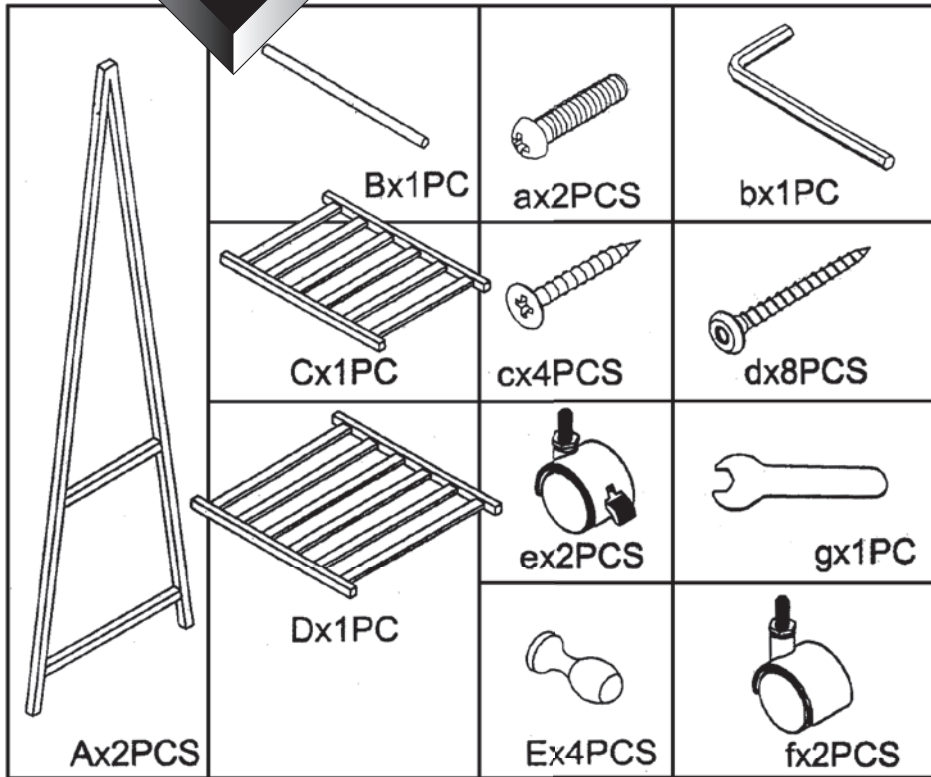

Montagetijd ca. 5 min.

Montage kan door 1 persoon gedaan worden

1

2