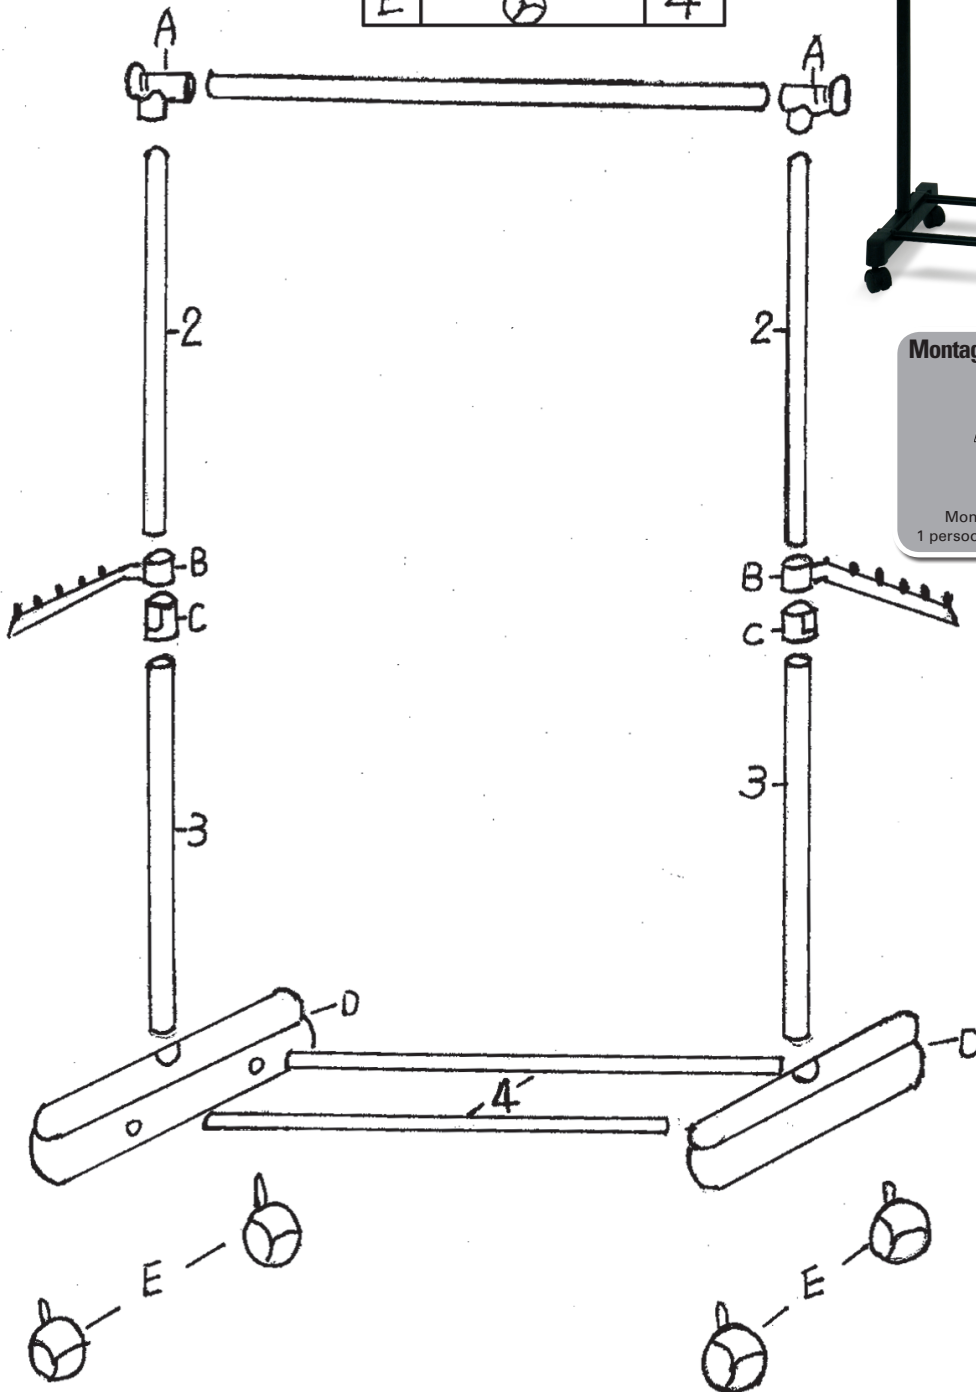

1		1	A		2
2		2	B		2
3		2	C		2
4		2	D		2
			E		4

Montagetijd ca.5min.

Montage kan door
1 persoon gedaan worden