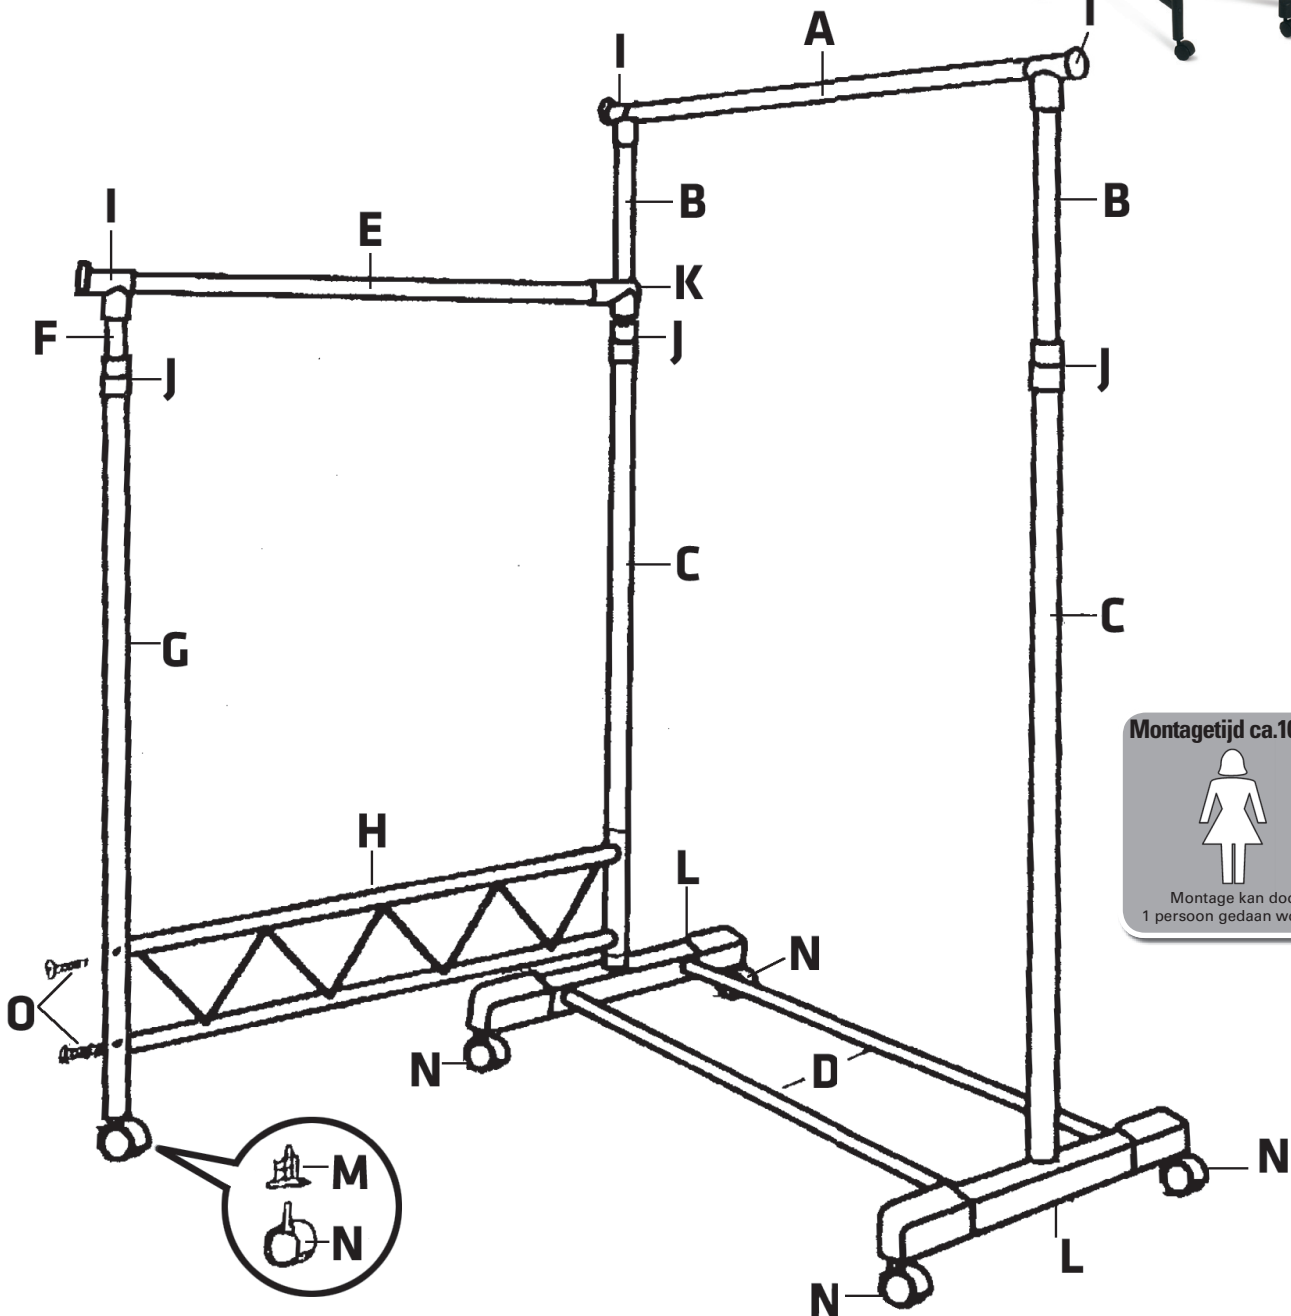

| | | | | | |
|----------|-----------|----------|---|----------|--|
| A | 25x830mm | F | 25x780mm | K |  |
| B | 25x1070mm | G | 28x885mm | L |  |
| C | 28x920mm | H |  | M |  |
| D | 19x790mm | I |  | N |  |
| E | 25x715mm | J |  | O |  |

Montagetijd ca.10min.

Montage kan door
1 persoon gedaan worden