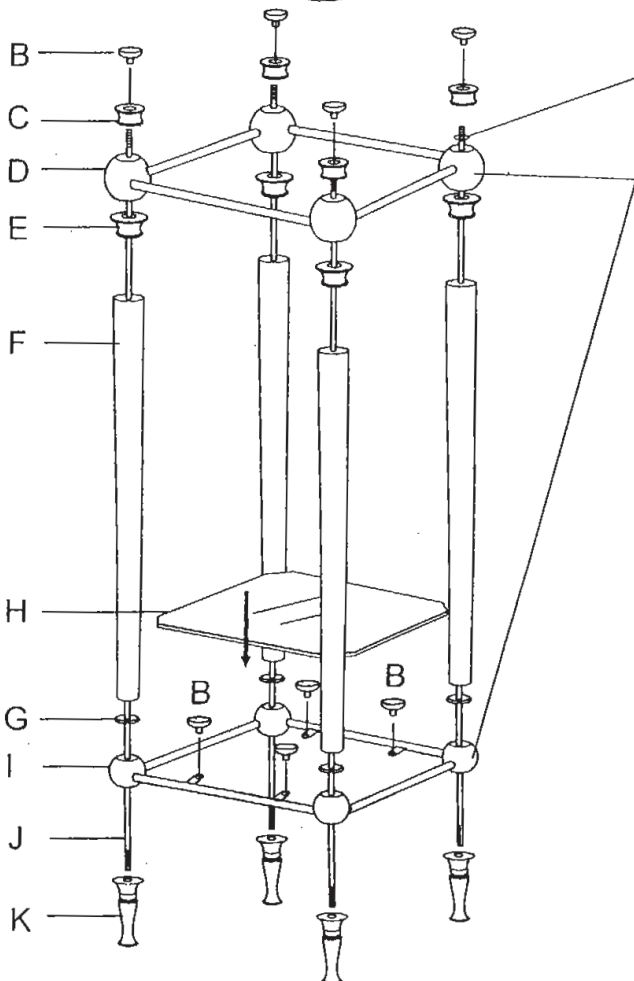

 A. 1PC	 G. 4PCS
 B. 8PCS	 H. 1PC
 C. 4PCS	 I. 1PC
 D. 1PC	 J. 4PCS
 E. 4PCS	 K. 4PCS
 F. 4PCS	

Montagetijd ca.10min.

Montage kan door 1 persoon gedaan worden

Deze kant boven

Het grote gat van het frame onder