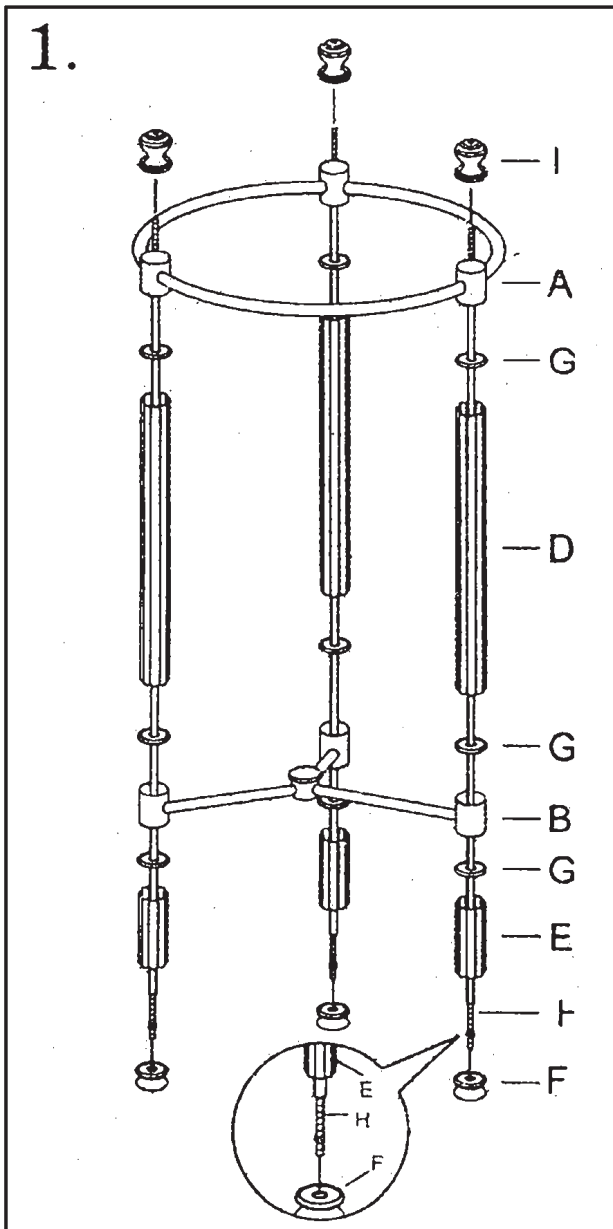

Montagehandleiding 47250

 A.1PC	 B.1PC	 C.1PC		
 D.3PCS	 E.3PCS	 F.3PCS	 G.9PCS	
 H.3PCS	 I.3PCS	 J.3PCS		

Montagetijd ca.10min.

Montage kan door
1 persoon gedaan worden