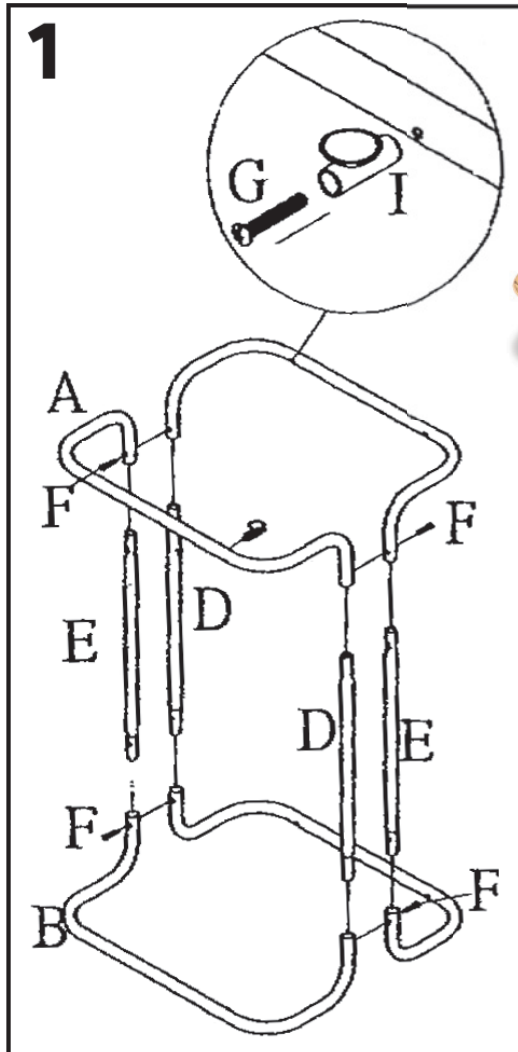

A		2x
B		2x
C		2x
D		1x
E		2x
F		4x
G		8x
H		2x
I		8x
J		4x
K		2x

Montagetijd ca. 10min.

Montage kan door 1 persoon gedaan worden