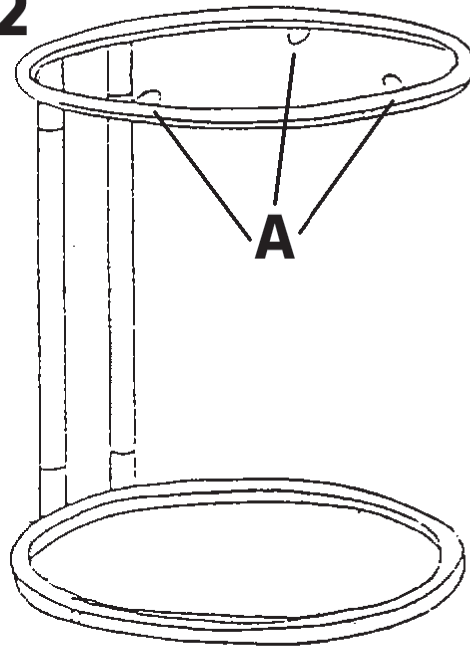

A x3

Montagetijd ca 5min.

Montage kan door
1 persoon gedaan worden

1

2

3

4