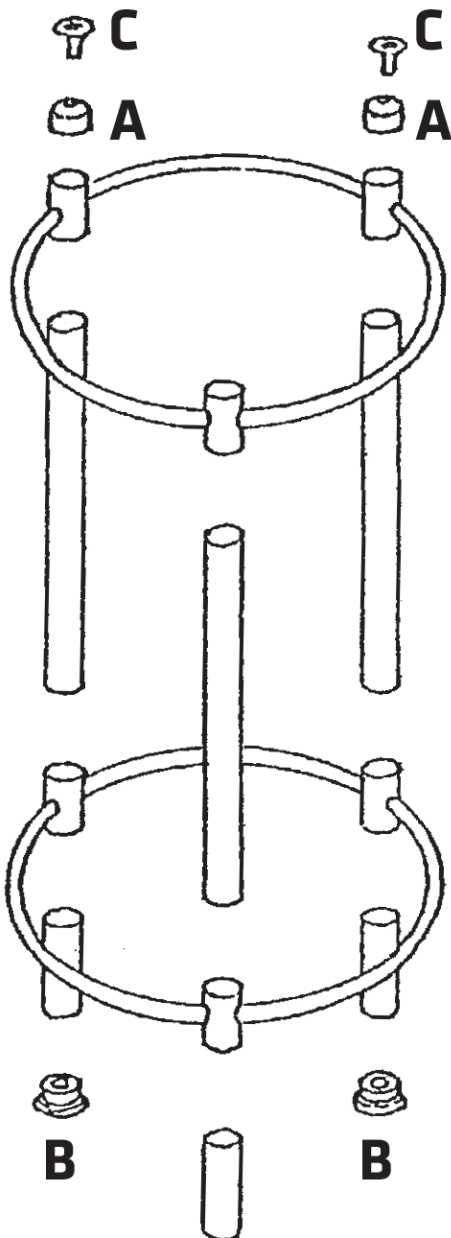

Montagetijd ca.5min.

Montage kan door
1 persoon gedaan worden

A	B	C	D
3x	3x	3x	3x

Deze kant
onder