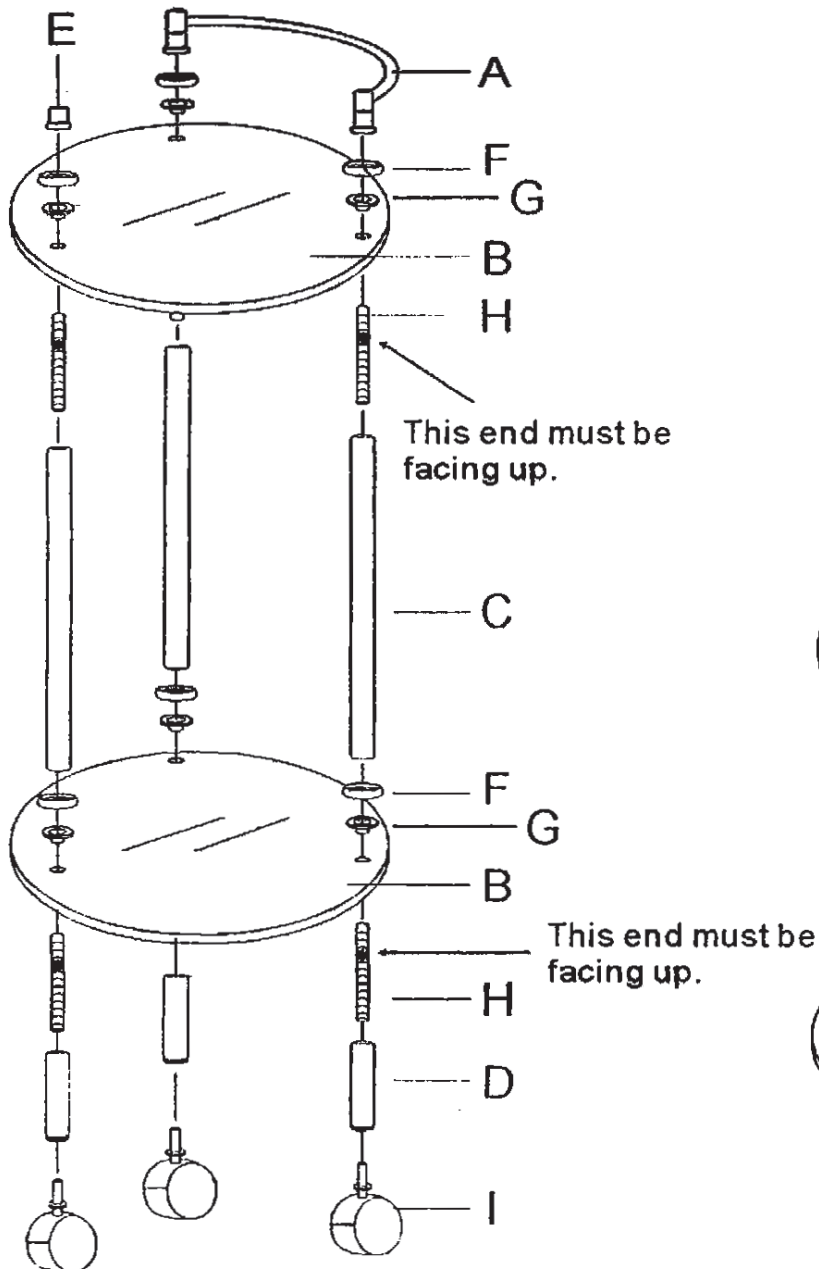

 A. 1PC	 C. 3PCS	 D. 3PCS
 B. 2PCS	 E. 1PC	 F. 6PCS
	 H. 6PCS	 G. 6PCS
	 I. 3PCS	

Montagetijd ca. 5min.

Montage kan door 1 persoon gedaan worden