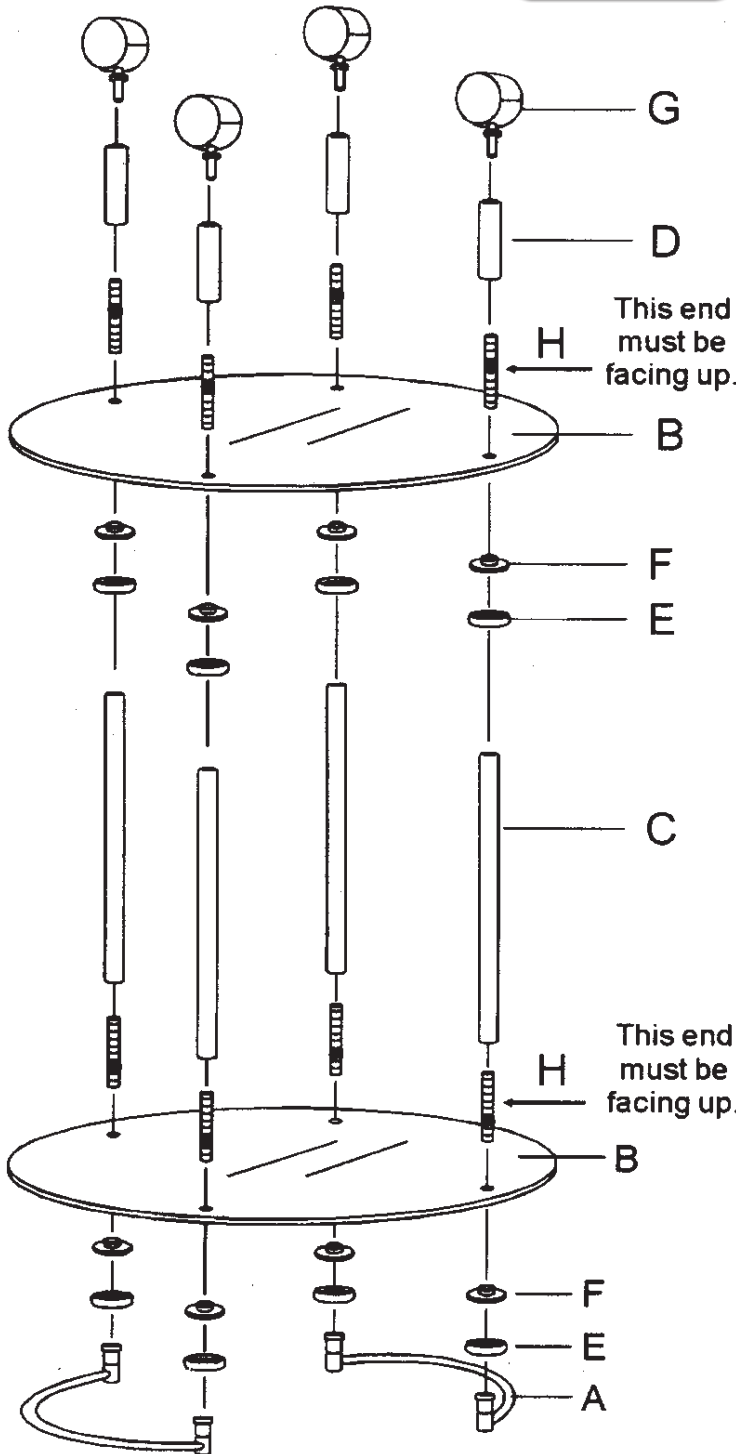

Montagetijd ca.5min.

Montage kan door 1 persoon gedaan worden

 A.2PCS	 B.2PCS
 C.4PCS	
 D.4PCS	 E.8PCS
 F.8PCS	 G.4PCS
 H.8PCS	