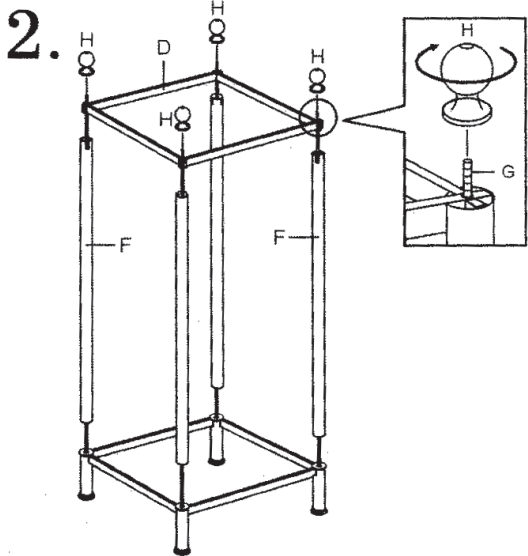

	A.1PC		E.4PCS
	B.1PC		F.4PCS
	C.1PC		G.4PCS
	D.1PC		H.4PCS
			I.4PCS
			J.4PCS
			K.4PCS
			L.4PCS
			M.4PCS

Montagetijd ca.10min.

Montage kan door 1 persoon gedaan worden