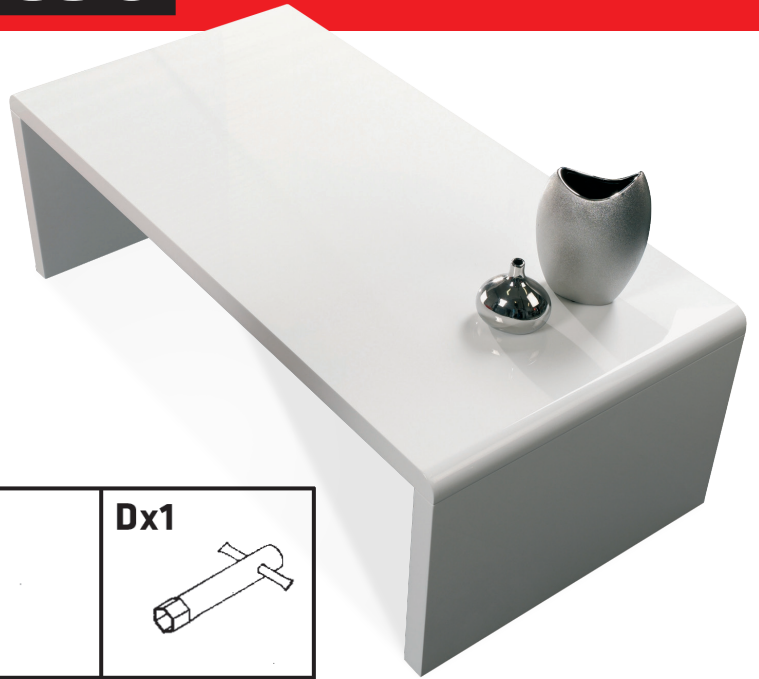

Montagehandleiding

86390

Montagetijd ca. 10min.

Montage kan door
1 persoon gedaan worden

Ax4 	Bx4 	Cx4 	Dx1
Ex4 	Fx4 	Gx1 1200*590*40 	Hx2 590*360*40