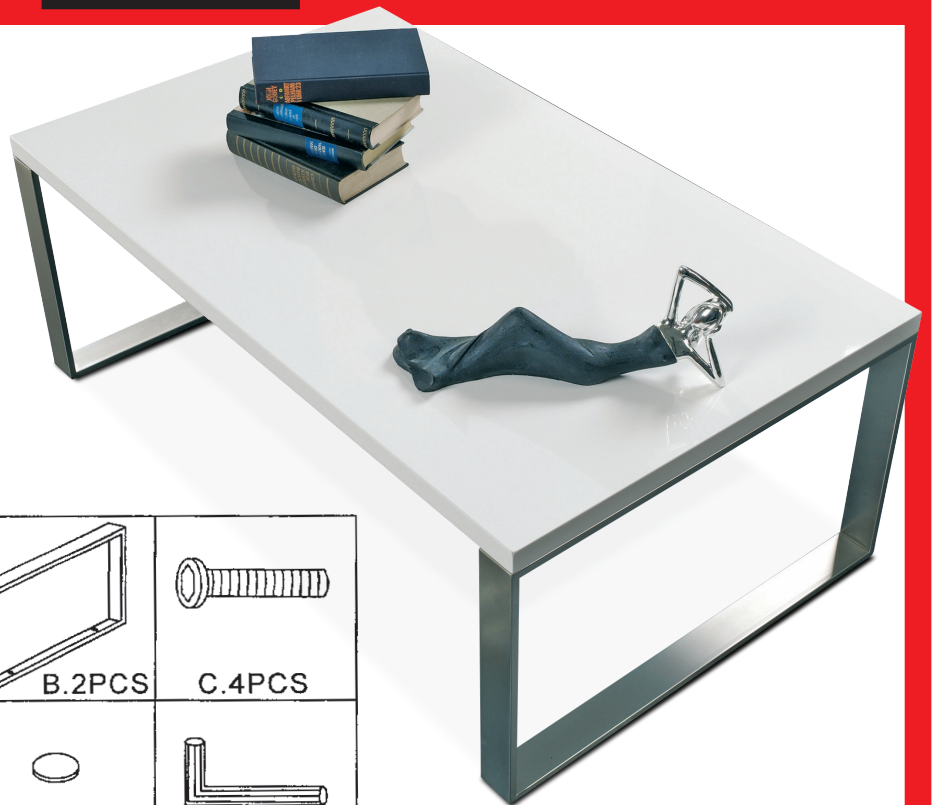

Montagehandleiding 87320

Montagetijd ca.5min.

Montage kan door
1 persoon gedaan worden