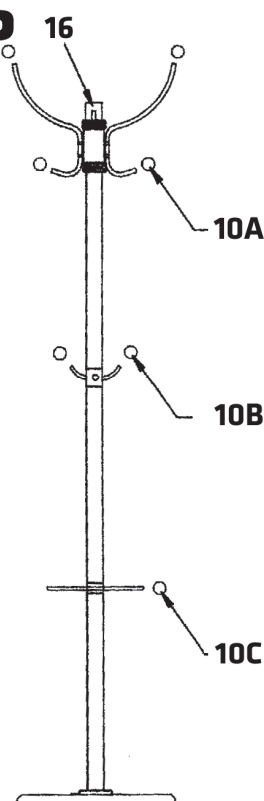

Montagetijd ca.5min.

Montage kan door 1 persoon gedaan worden

1		1x
2		1x
3		1x
4		1x
5		1x
6		1x
7		3x
8A		1x
8B		1x
8C		1x
9		1x
10A		12x
10B		4x
10C		1x
11A		1x
11B		1x
12		1x
13		12x
14		12x
15		6x
16		1x
17		1x

1

2

3

4

5

6