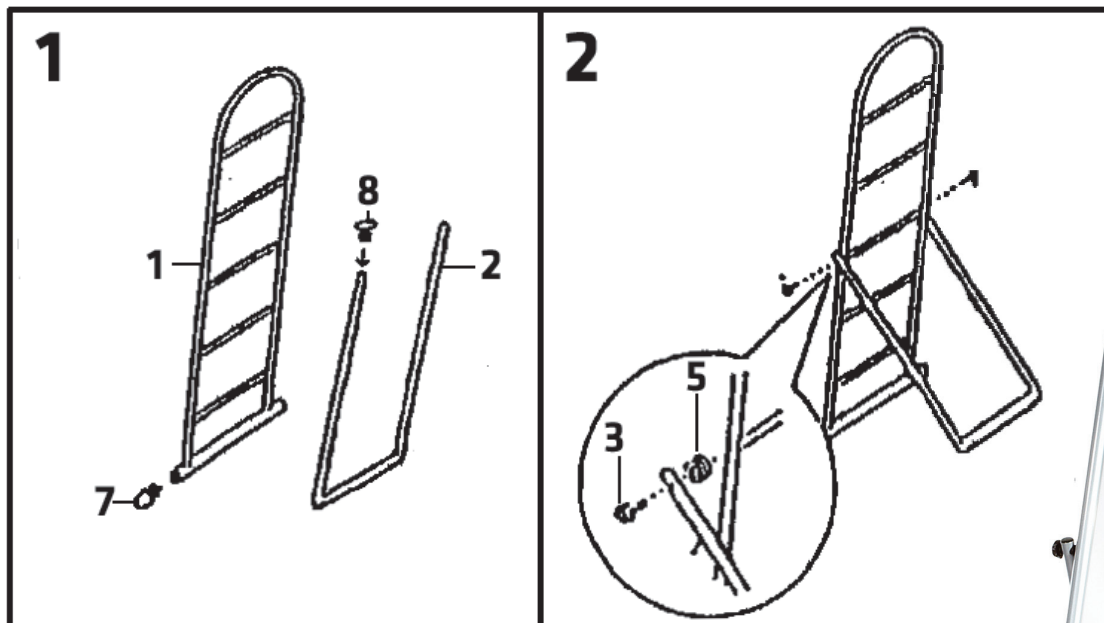

1  1X	2  1X	3  2X	4A  1X
5  2X	6  1X	7  2X	B  1X

Montagetijd ca.5min.

Montage kan door
1 persoon gedaan worden