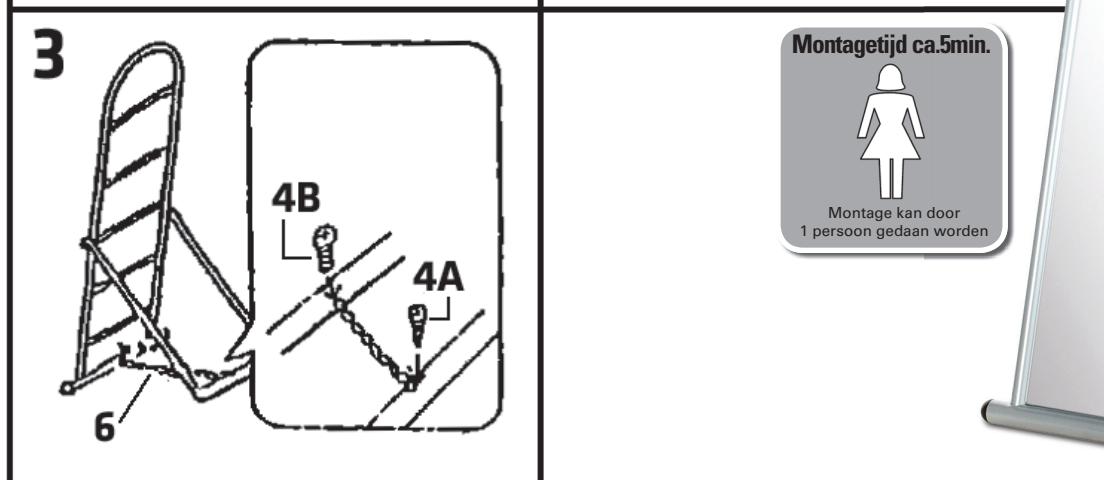

1  1X	2  1X	3  2X	4A  1X
5  2X	6  1X	7  2X	B  1X

Montagetijd ca.5min.

Montage kan door
1 persoon gedaan worden