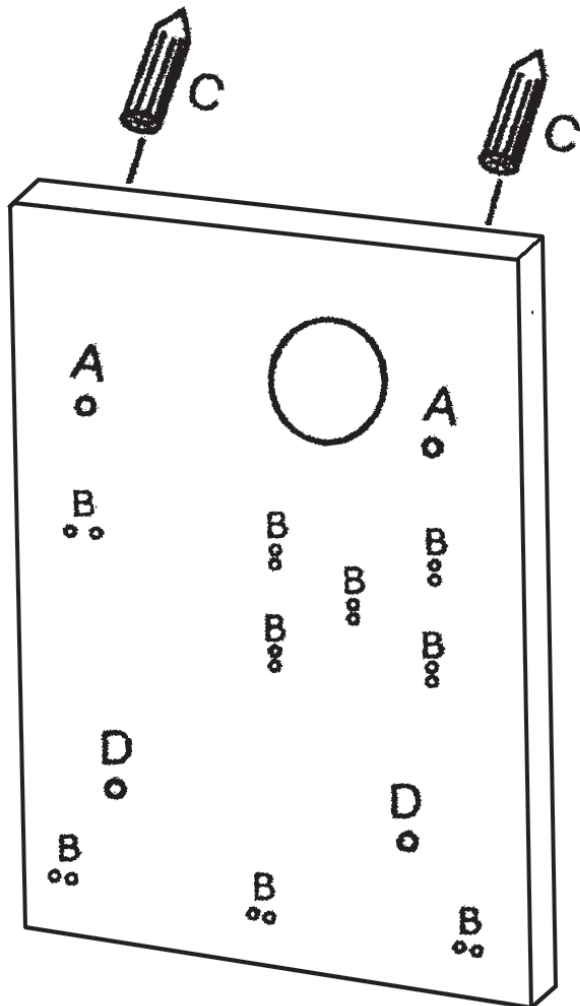

2xB  x1	 x2
10xB  x5	 x18
2xD  x1	 x2
6xB  x3	 x2

Montagetijd ca. 5min.

Montage kan door  
1 persoon gedaan worden