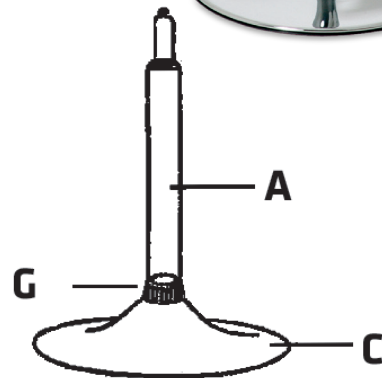

Montagetijd ca.5min.

Montage kan door  
1 persoon gedaan worden

<b>A 1X</b>	
<b>B 1X</b>	
<b>C 1X</b>	
<b>D 1X</b>	
<b>E 1X</b>	

**1**

**2**

**3**