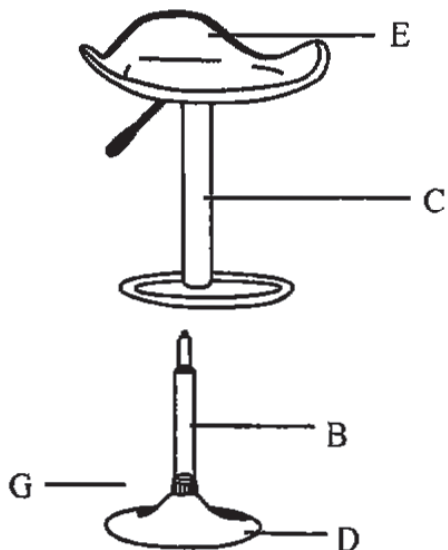

Montagetijd ca. 5min.

Montage kan door
1 persoon gedaan worden

 (A) X4	 (B) X1	 (C) X1
 (D) X1	 (E) X1	 (F) X1
		 (G) X1

1

2

3

4