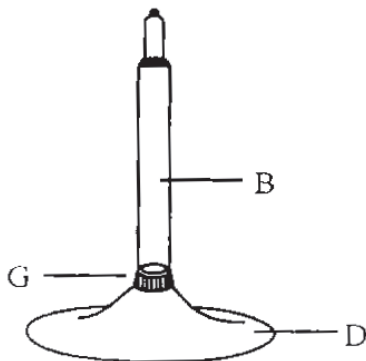

Montagetijd ca. 5min.

Montage kan door
1 persoon gedaan worden

 (A) X4	 (B) X1	 (C) X1
 (D) X1	 (E) X1	 (F) X1
		 (G) X1

1

2

3

4